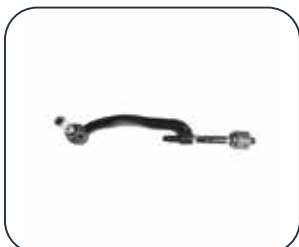

KOMPLE ROT SAĞ TRANSPORTER V

OEM no: 7H0419804C
WONGA No: WON-200167
Brands: VOLKSWAGEN