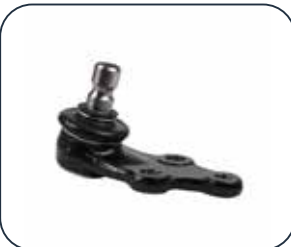

ROTİL ALT X35 11>12

OEM no: 545303S000
WONGA No: WON-700037
Brands: HYUNDAI